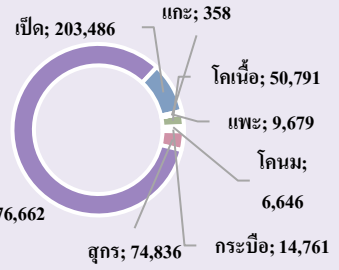

พื้นที่เกษตรกรรม (ล้านไร่)

พืชเศรษฐกิจ (ไร่)

สัตว์เศรษฐกิจ (ตัว)

GPP มูลค่า 62,798 ล้านบาท (ปี 2566)

จำนวนประชากร 240,382 ครัวเรือน

เป็นภาคการเกษตร 93,335 ครัวเรือน

และเป็นแรงงานภาคเกษตร 278,893 คน

ปริมาณน้ำภาพรวมจังหวัด 98.31 ล้าน ลบ.ม.

ปริมาณน้ำฝนสะสม 936.90 มม.

(1 มกราคม 2568 – 25 สิงหาคม 2568)

สินค้า GI

ข้าวเหนียวแดงเมืองเลย

เมื่อหุงสุกจะมีกลิ่นที่เป็นเอกลักษณ์ สัมผัสนุ่มและมีปริมาณน้ำตาลน้อยกว่า ข้าวเหนียวทั่วไป สามารถลดความนุ่มไว้ได้นาน พื้นที่ปลูก 20 ไร่ ปริมาณการผลิต 3,700 กก./ปี

ข้าวชิวเกลี้ยงเมืองเลย

ข้าวพันธุ์พื้นเมืองแท้ดั้งเดิมของจังหวัดเลย ปลูกได้เฉพาะฤดูฝน ในที่ราบระหว่างภูเขา และภูเขาที่มีความสูงระหว่าง 500 - 1,000 เมตรจากระดับน้ำทะเลปานกลาง ในพื้นที่อำเภอด่านซ้าย ภูเรือ และนาแห้ว จังหวัดเลย พื้นที่ปลูก 4,555 ไร่ ปริมาณการผลิต 85,000 กก./ปี