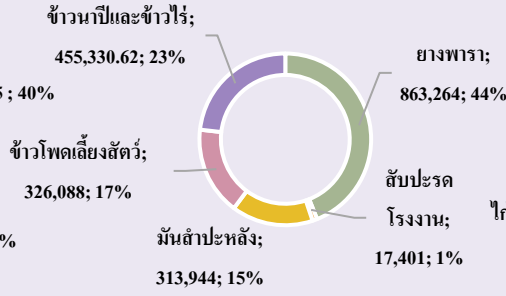

พื้นที่เกษตรกรรม (ล้านไร่)

พืชเศรษฐกิจ (ไร่)

สัตว์เศรษฐกิจ (ตัว)

GPP มูลค่า 62,798 ล้านบาท (ปี 2566)

จำนวนประชากร 240,382 ครัวเรือน

เป็นภาคการเกษตร 93,335 ครัวเรือน

และเป็นแรงงานภาคเกษตร 278,893 คน

ปริมาณน้ำภาพรวมจังหวัด 98.31 ล้าน ลบ.ม.

ปริมาณน้ำฝนสะสม 936.90 มม.

(1 มกราคม 2568 – 25 สิงหาคม 2568)

สินค้า GI

ข้าวเหนียวแดงเมืองเลย

เมื่อหุงสุกจะมีกลิ่นที่เป็นเอกลักษณ์ สัมผัสนุ่มและมีปริมาณน้ำตาลน้อยกว่า ข้าวเหนียวทั่วไป สามารถลดความนุ่มไว้ได้นาน พื้นที่ปลูก 20 ไร่ ปริมาณการผลิต 3,700 กก./ปี

ข้าวชิวเกลี้ยงเมืองเลย

ข้าวพันธุ์พื้นเมืองแท้ดั้งเดิมของจังหวัดเลย ปลูกได้เฉพาะฤดูฝน ในที่ราบระหว่างภูเขา และภูเขาที่มีความสูงระหว่าง 500 - 1,000 เมตรจากระดับน้ำทะเลปานกลาง ในพื้นที่อำเภอด่านซ้าย ภูเรือ และนาแห้ว จังหวัดเลย พื้นที่ปลูก 4,555 ไร่ ปริมาณการผลิต 85,000 กก./ปี

ประสิทธิภาพการผลิตสินค้าเกษตรด้านพืช (กก./ไร่)

เลย

Info graphic
ข้อมูลพื้นฐานจังหวัด

ปริมาณสินค้าเกษตรที่ได้รับรองมาตรฐาน

เกษตรอินทรีย์

ข้าว จำนวน 62 ราย 205.50 ไร่

พืช รับรอง จำนวน 18 ราย 121.48 ไร่

ระยะปรับเปลี่ยน จำนวน 7 ราย 21.98 ไร่