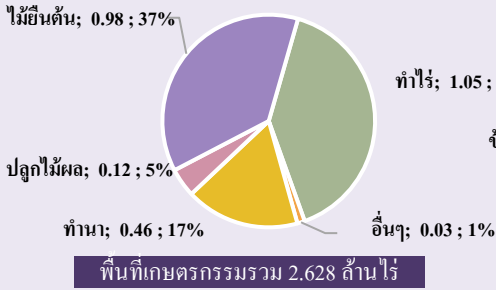

พื้นที่เกษตรกรรม (ล้านไร่)

พืชเศรษฐกิจ (ไร่)

สัตว์เศรษฐกิจ (ตัว)

GPP มูลค่า 62,798 ล้านบาท (ปี 2566)

จำนวนประชากร 240,382 ครัวเรือน

เป็นภาคการเกษตร 93,335 ครัวเรือน

และเป็นแรงงานภาคเกษตร 278,893 คน

ปริมาณน้ำภาพรวมจังหวัด 98.31 ล้าน ลบ.ม.

ปริมาณน้ำฝนสะสม 936.90 มม.

(1 มกราคม 2568 – 25 สิงหาคม 2568)

สินค้า GI

ข้าวเหนียวแดงเมืองเลย

เมื่อหุงสุกจะมีกลิ่นที่เป็นเอกลักษณ์ สัมผัสนุ่มและมีปริมาณน้ำตาลน้อยกว่า ข้าวเหนียวทั่วไป สามารถลดความนุ่มไว้ได้นาน พื้นที่ปลูก 20 ไร่ ปริมาณการผลิต 3,700 กก./ปี

ข้าวชิวเกลี้ยงเมืองเลย

ข้าวพันธุ์พื้นเมืองแท้ดั้งเดิมของจังหวัดเลย ปลูกได้เฉพาะฤดูฝน ในที่ราบระหว่างภูเขา และภูเขาที่มีความสูงระหว่าง 500 - 1,000 เมตรจากระดับน้ำทะเลปานกลาง ในพื้นที่อำเภอด่านซ้าย ภูเรือ และนาแห้ว จังหวัดเลย พื้นที่ปลูก 4,555 ไร่ ปริมาณการผลิต 85,000 กก./ปี

ประสิทธิภาพการผลิตสินค้าเกษตรด้านพืช (กก./ไร่)

เลย

Info graphic
ข้อมูลพื้นฐานจังหวัด

ปริมาณสินค้าเกษตรที่ได้รับรองมาตรฐาน

เกษตรอินทรีย์

ข้าว จำนวน 62 ราย 205.50 ไร่

พืช รับรอง จำนวน 18 ราย 121.48 ไร่

ระยะปรับเปลี่ยน จำนวน 7 ราย 21.98 ไร่