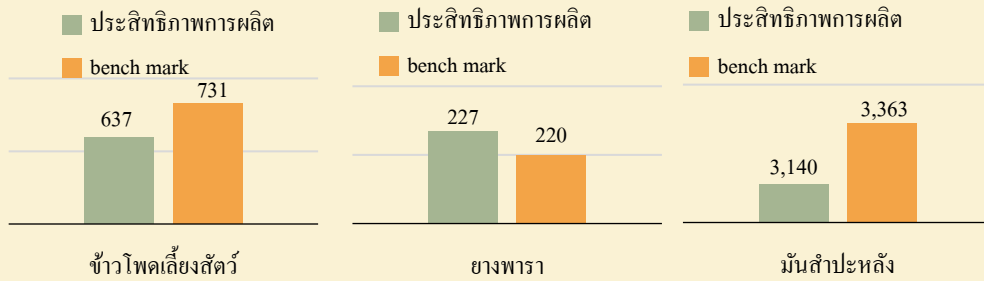

ปริมาณน้ำฝนสะสม 936.90 มม.

(1 มกราคม 2568 – 25 สิงหาคม 2568)

สินค้า GI

ข้าวเหนียวแดงเมืองเลย

เมื่อหุงสุกจะมีกลิ่นที่เป็นเอกลักษณ์ สัมผัสนุ่มและมีปริมาณน้ำตาลน้อยกว่า ข้าวเหนียวทั่วไป สามารถลดความนุ่มไว้ได้นาน พื้นที่ปลูก 20 ไร่ ปริมาณการผลิต 3,700 กก./ปี

ข้าวชิวเกลี้ยงเมืองเลย

ข้าวพันธุ์พื้นเมืองแท้ดั้งเดิมของจังหวัดเลย ปลูกได้เฉพาะฤดูฝน ในที่ราบระหว่างภูเขา และภูเขาที่มีความสูงระหว่าง 500 - 1,000 เมตรจากระดับน้ำทะเลปานกลาง ในพื้นที่อำเภอด่านซ้าย ภูเรือ และนาแห้ว จังหวัดเลย พื้นที่ปลูก 4,555 ไร่ ปริมาณการผลิต 85,000 กก./ปี

ประสิทธิภาพการผลิตสินค้าเกษตรด้านพืช (กก./ไร่)

เลย

Info graphic
ข้อมูลพื้นฐานจังหวัด

ปริมาณสินค้าเกษตรที่ได้รับรองมาตรฐาน

เกษตรอินทรีย์

ข้าว จำนวน 62 ราย 205.50 ไร่

พืช รับรอง จำนวน 18 ราย 121.48 ไร่

ระยะปรับเปลี่ยน จำนวน 7 ราย 21.98 ไร่