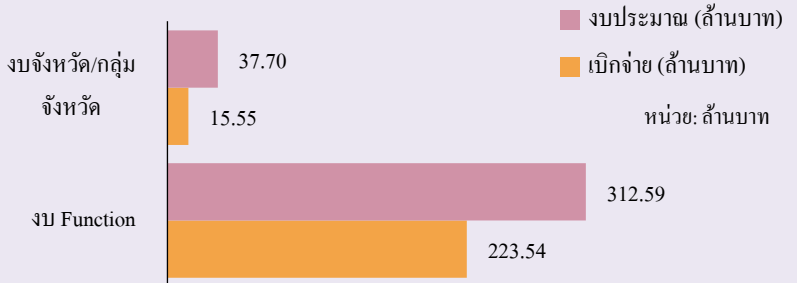

ปี 68 มีงบประมาณเพื่อการพัฒนาการเกษตร รวม 344,551,181.00 บาท

งบ Function มีภารกิจสำคัญ คือ

- ระบบส่งเสริมการเกษตรแบบแปลงใหญ่ สนับสนุน ต่อยอดและปรับปรุงแปลงเรียนรู้
- โครงการศูนย์เรียนรู้การเพิ่มประสิทธิภาพการผลิตสินค้าเกษตร เป็นศูนย์กลางขยายผลเกษตรกรต้นแบบศูนย์กำจัดศัตรูพืชชุมชน ศูนย์จัดการดิน และเกิดการพัฒนาศูนย์เครือข่าย เป็นแหล่งเรียนรู้และให้บริการทางการเกษตรที่มีศักยภาพเพิ่มมากขึ้น

งบจังหวัด/กลุ่มจังหวัด มีภารกิจสำคัญ คือ

- โครงการระบบส่งน้ำสถานีสูบน้ำด้วยไฟฟ้าบ้านเมี่ยง
- โครงการอาคารบังคับน้ำบ้านหนองหมากแก้ว
- โครงการยกระดับการผลิตหัวปทุมมาปลอดโรค และแปลงรวบรวมความหลากหลายพันธุกรรมพืชของปทุมมา
- โครงการยกระดับการผลิตไม้ผลและไม้ดอกไม้ประดับเมืองหนาวบนพื้นที่สูงด้วยการจัดการเกษตรแนวใหม่
- โครงการเพิ่มประสิทธิภาพการผลิตไวทยาโคพื้นที่จังหวัดเลย
- โครงการส่งเสริมการผลิต การสร้างมูลค่าเพิ่ม และการตลาดสินค้าเกษตร
- โครงการขับเคลื่อนการป้องกันและแก้ไขปัญหาอ้อยไฟไหม้