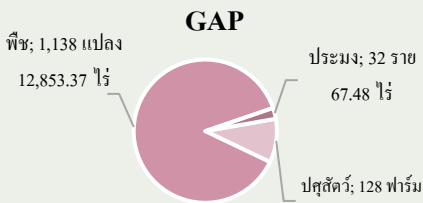

ข้าวชิวเกลี้ยงเมืองเลย

ข้าวพันธุ์พื้นเมืองแท้ดั้งเดิมของจังหวัดเลย ปลูกได้เฉพาะฤดูฝน ในที่ราบระหว่างภูเขา และภูเขาที่มีความสูงระหว่าง 500 - 1,000 เมตรจากระดับน้ำทะเลปานกลาง ในพื้นที่อำเภอด่านซ้าย ภูเรือ และนาแห้ว จังหวัดเลย พื้นที่ปลูก 4,555 ไร่ ปริมาณการผลิต 85,000 กก./ปี

ประสิทธิภาพการผลิตสินค้าเกษตรด้านพืช (กก./ไร่)

เลย

Info graphic
ข้อมูลพื้นฐานจังหวัด

ปริมาณสินค้าเกษตรที่ได้รับรองมาตรฐาน

เกษตรอินทรีย์

ข้าว จำนวน 62 ราย 205.50 ไร่

พืช รับรอง จำนวน 18 ราย 121.48 ไร่

ระยะปรับเปลี่ยน จำนวน 7 ราย 21.98 ไร่