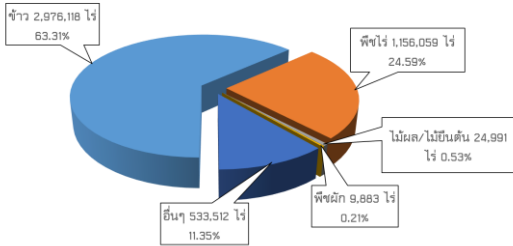

## ข้อมูลพื้นฐานด้านเกษตร จังหวัดนครสวรรค์

15 อำเภอ

128 ตำบล

1,432 หมู่บ้าน

ประชากร 1,025,319 คน

415,420 ครัวเรือน

141,090 ครัวเรือนเกษตร

ข้อมูล ณ ธันวาคม 2566

พื้นที่จังหวัดนครสวรรค์ 5,998,548 ไร่

พื้นที่การเกษตร 4,700,563 ไร่  
คิดเป็นร้อยละ 78.36 ของพื้นที่ทั้งหมด

งบประมาณประจำปี 2567 ไตรมาสที่ 2 รวมทั้งสิ้น 90.7 ล้านบาท

GPP มูลค่า 118,867 ล้านบาท (ปี 2565)

### ผลผลิตพืชเศรษฐกิจ

เกษตรอินทรีย์ (Organic): ข้าว รวม 17 ราย พื้นที่ 351 ไร่  
พืชผัก รวม 14 ราย พื้นที่ 102.35 ไร่