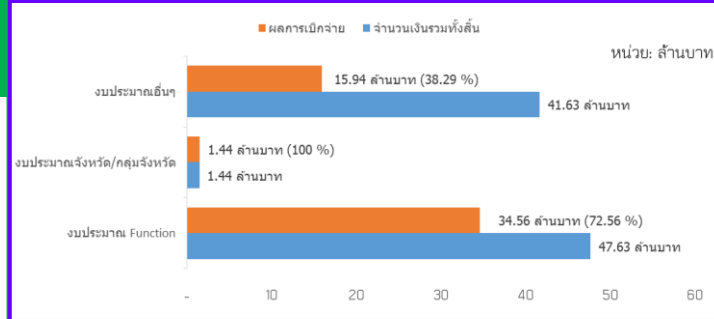

# INFOGRAPHIC

## ข้อมูลพื้นฐานด้านเกษตร จังหวัดนครสวรรค์

15 อำเภอ

128 ตำบล

1,432 หมู่บ้าน

ประชากร 1,025,319 คน

415,420 ครัวเรือน

141,090 ครัวเรือนเกษตร

ข้อมูล ณ ธันวาคม 2566

พื้นที่จังหวัดนครสวรรค์ 5,998,548 ไร่

พื้นที่การเกษตร 4,700,563 ไร่  
คิดเป็นร้อยละ 78.36 ของพื้นที่ทั้งหมด

งบประมาณประจำปี 2567 ไตรมาสที่ 2 รวมทั้งสิ้น 90.7 ล้านบาท

GPP มูลค่า 118,867 ล้านบาท (ปี 2565)

### ผลผลิตพืชเศรษฐกิจ

เกษตรอินทรีย์ (Organic): ข้าว รวม 17 ราย พื้นที่ 351 ไร่  
พืชผัก รวม 14 ราย พื้นที่ 102.35 ไร่