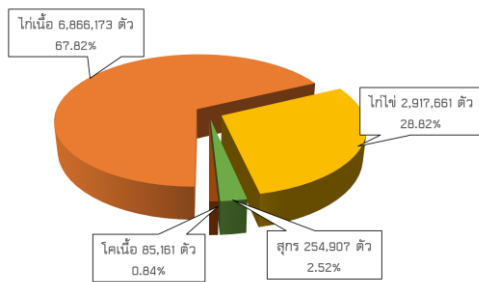

ผลผลิตสัตว์เศรษฐกิจ

ประสิทธิภาพการผลิต

สินค้าเกษตรด้านพืช (กก./ไร่)