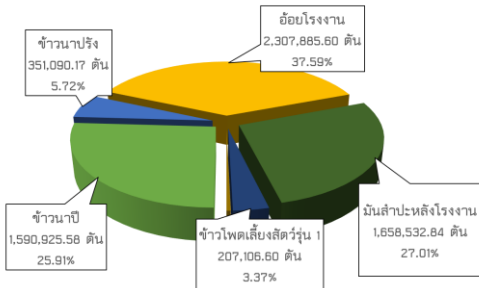

## ข้อมูลพื้นฐานด้านเกษตร จังหวัดนครสวรรค์

15 อำเภอ

128 ตำบล

1,432 หมู่บ้าน

ประชากร 1,025,319 คน

415,420 ครัวเรือน

141,090 ครัวเรือนเกษตร

ข้อมูล ณ ธันวาคม 2566

พื้นที่จังหวัดนครสวรรค์ 5,998,548 ไร่

พื้นที่การเกษตร 4,700,563 ไร่  
คิดเป็นร้อยละ 78.36 ของพื้นที่ทั้งหมด

งบประมาณประจำปี 2567 ไตรมาสที่ 2 รวมทั้งสิ้น 90.7 ล้านบาท

GPP มูลค่า 118,867 ล้านบาท (ปี 2565)

### ผลผลิตพืชเศรษฐกิจ

เกษตรอินทรีย์ (Organic): ข้าว รวม 17 ราย พื้นที่ 351 ไร่  
พืชผัก รวม 14 ราย พื้นที่ 102.35 ไร่

### การรับรอง GAP ด้านพืช

ข้าว 56 กลุ่ม/933 ราย พื้นที่ 19,731 ไร่  
ข้าว (GAP seed) 13 กลุ่ม/179 ราย พื้นที่ 4,594 ไร่  
พืช 276 ราย พื้นที่ 1,090 ไร่  
ประมง 86 ราย พื้นที่ 530.57 ไร่  
ปศุสัตว์ 327 ฟาร์ม