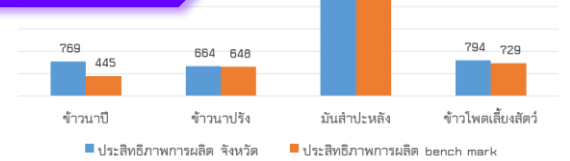

ผลผลิตสัตว์เศรษฐกิจ

ประสิทธิภาพการผลิต

สินค้าเกษตรด้านพืช (กก./ไร่)