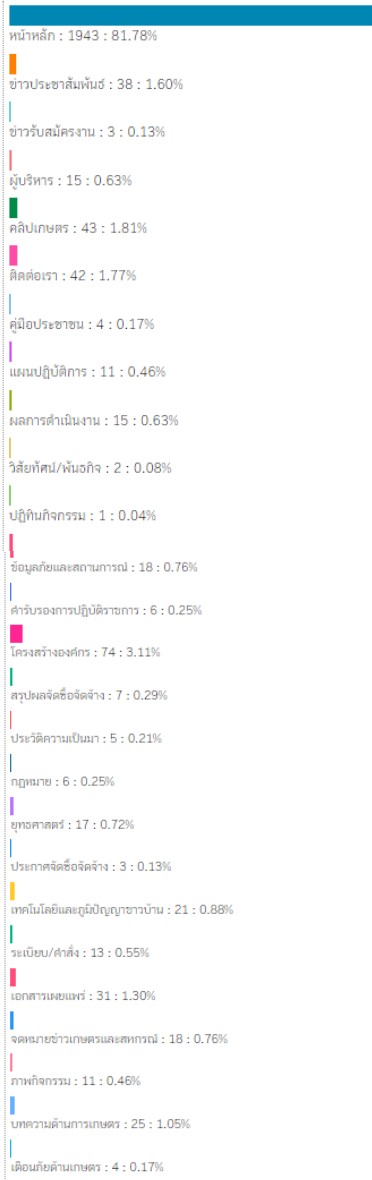

ข้อมูลเชิงสถิติการให้บริการ

ช่วงวันที่ 1 ตุลาคม 2562 – 22 มิถุนายน 2563

รายงานสรุปสถิติการใช้งานเว็บไซต์ เปรียบเทียบแต่ละหน้า ของเว็บไซต์สำนักงานเกษตรและสหกรณ์ จังหวัดระยอง

ช่วงวันที่ 1 ตุลาคม 2562-22 มิถุนายน 2563

ลำดับ	หน้า	จำนวน	เปอร์เซ็นต์
1.	หน้าหลัก	1,943	0.04%
2.	ข่าวประชาสัมพันธ์	38	1.60%
3.	ข่าวรับสมัครงาน	3	0.13%
4.	ผู้บริหาร	15	0.63%
5.	คลังเกษตร	43	1.81%
6.	ติดต่อเรา	42	1.77%
7.	คู่มือประชาชน	4	0.17%
8.	แผนปฏิบัติการ	11	0.46%
9.	ผลการดำเนินงาน	15	0.63%
10.	วิสัยทัศน์/พันธกิจ	2	0.08%
11.	ปฏิทินกิจกรรม	1	0.04%
12.	ข้อมูลภัยและสถานการณ์	18	0.76%
13.	คำรับรองการปฏิบัติราชการ	6	0.25%
14.	โครงสร้างองค์กร	74	3.11%
15.	สรุปผลจัดซื้อจัดจ้าง	7	0.29%
16.	ประวัติความเป็นมา	5	0.21%
17.	กฎหมาย	6	0.25%
18.	ยุทธศาสตร์	17	0.72%
19.	ประกาศจัดซื้อจัดจ้าง	3	0.13%
20.	เทคโนโลยีและภูมิปัญญาชาวบ้าน	21	0.88%
21.	ระเบียบ/คำสั่ง	13	0.55%
22.	เอกสารเผยแพร่	31	1.30%
23.	จดหมายข่าวเกษตรและสหกรณ์	18	0.76%
24.	ภาพกิจกรรม	11	0.46%
25.	บทความด้านการเกษตร	25	1.05%
26.	เดือนภัยด้านเกษตร	4	0.17%
รวม		2,376	100%