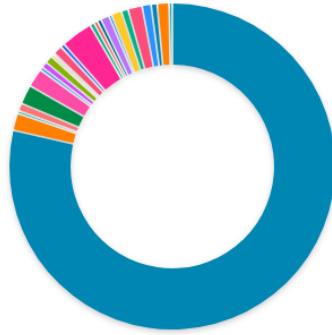

ข้อมูลเชิงสถิติการให้บริการ

ช่วงวันที่ 1 ตุลาคม 2562 – 22 มิถุนายน 2563

รายงานสรุปสถิติการใช้งานเว็บไซต์ เปรียบเทียบแต่ละหน้า ของเว็บไซต์สำนักงานเกษตรและสหกรณ์ จังหวัดระยอง

ช่วงวันที่ 1 ตุลาคม 2562-22 มิถุนายน 2563

ลำดับ	หน้า	จำนวน	เปอร์เซ็นต์
1.	หน้าหลัก	1,943	0.04%
2.	ข่าวประชาสัมพันธ์	38	1.60%
3.	ข่าวรับสมัครงาน	3	0.13%
4.	ผู้บริหาร	15	0.63%
5.	คลังเกษตร	43	1.81%
6.	ติดต่อเรา	42	1.77%
7.	คู่มือประชาชน	4	0.17%
8.	แผนปฏิบัติการ	11	0.46%
9.	ผลการดำเนินงาน	15	0.63%
10.	วิสัยทัศน์/พันธกิจ	2	0.08%
11.	ปฏิทินกิจกรรม	1	0.04%
12.	ข้อมูลภัยและสถานการณ์	18	0.76%
13.	คำรับรองการปฏิบัติราชการ	6	0.25%
14.	โครงสร้างองค์กร	74	3.11%
15.	สรุปผลจัดซื้อจัดจ้าง	7	0.29%
16.	ประวัติความเป็นมา	5	0.21%
17.	กฎหมาย	6	0.25%
18.	ยุทธศาสตร์	17	0.72%
19.	ประกาศจัดซื้อจัดจ้าง	3	0.13%
20.	เทคโนโลยีและภูมิปัญญาชาวบ้าน	21	0.88%
21.	ระเบียบ/คำสั่ง	13	0.55%
22.	เอกสารเผยแพร่	31	1.30%
23.	จดหมายข่าวเกษตรและสหกรณ์	18	0.76%
24.	ภาพกิจกรรม	11	0.46%
25.	บทความด้านการเกษตร	25	1.05%
26.	เดือนภัยด้านเกษตร	4	0.17%
รวม		2,376	100%